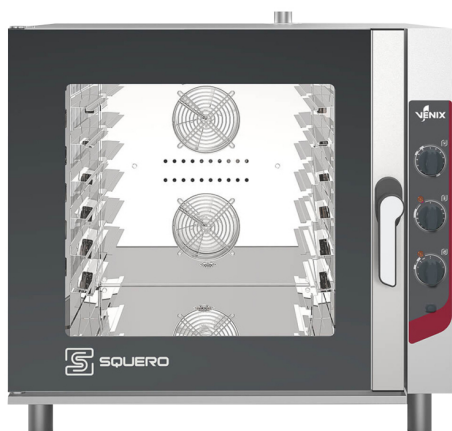

Konvektomat SQUERO, kapacita 6 x GN 2/1, manuální ovládání

Technické parametry:

Šířka	980 mm
Hloubka	878 mm
Výška	938 mm
Ovládání	manuální
Napětí:	400V 3N V
Vzdálenost mezi zásuvy	85 mm
Výkon	13,8 kW
Kniha receptů	120 programů
Materiál	Nerezová ocel
Velikost komory	720 x 564 x 612 mm
Obousměrné motory	Ano
Počet rychlostí ventilátoru	2
Hmotnost	98 kg
Kapacita GN	6 x GN 2/1
Max.teplota	280 °C
Výrobce:	VENIX
Kód produktu:	SQ0621M0G0

Maloobchodní cena: 112 990,00 Kč bez DPH

Maloobchodní cena: 136 717,90 Kč s DPH

Popis produktu:

Název modelové řady SQUERO vychází z tradičního místa v Itálii, kde se stále vyrábí tradiční benátské gondoly. Jedná se o základní modelovou řadu, která je vhodná do restaurací, stravovacích podniků, ale i větších provozů a jídelen.

Dále konvektomat obsahuje: - třífázový motor - obousměrný reverzní ventilátorový systém - elektronická regulace vstřikování vody - precizní a velmi přesná regulace teploty - speciální sklo pro snadné a rychlé čištění - časovač 0-120 minut - halogenové světlo